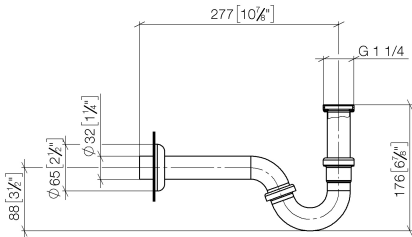

Siphon for bidet 1 1/4" - Brushed Platinum

IMO

10 050 970

• rosette Ø 65 mm

Fits: IMO, LULU, MADISON, MEM, TARA,
CL.1, LISSÉ, VAIA, META, CYO

	Brushed Platinum	10 050 970-06
	Chrome	10 050 970-00
	Platinum	10 050 970-08
	Durabronze (23kt Gold)	10 050 970-09
	Dark Chrome	10 050 970-19
	Light Gold	10 050 970-26
	Brushed Light Gold	10 050 970-27
	Brushed Durabronze (23kt Gold)	10 050 970-28
	Matte Black	10 050 970-33
	Brushed Bronze	10 050 970-42
	Brushed Champagne (22kt Gold)	10 050 970-46
	Champagne (22kt Gold)	10 050 970-47
	Brushed Chrome	10 050 970-93
	Brushed Dark Platinum	10 050 970-99

10 050 970

mm [inches]

10 050 970

Parts for other finishes can be found here: [Chrome](#)

Spare parts list

No.	Item Number	Name	Quantity used	Delivery time
1	09 14 05 018 90	seal	2	2
2	09 28 23 011-06	pipe	1	10
3	09 23 30 021-06	nut	3	60
4	09 14 20 006 90	seal	1	2
5	09 14 05 027 90	seal	1	2
6	09 28 23 029-06	pipe	1	60
7	09 28 23 013-06	pipe	1	60
8	09 27 01 013-06	rosette	1	10